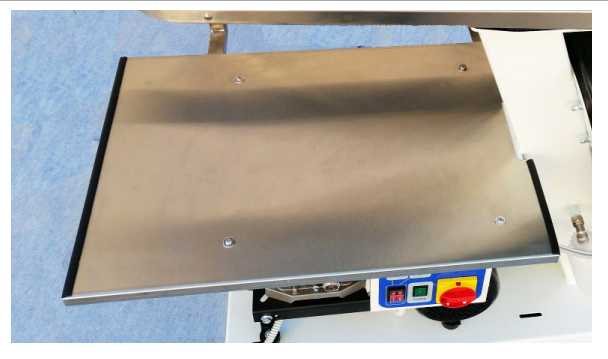

Mod. CG-S

**TAVOLO PER SMACCHIATURA
SPOTTING TABLE
TABLE A DETACHER**

HIGHLIGHTS

**PIANO e BRACCIOLO in ACCIAIO INOX
SPOTTING BOARD and ARM in S.S. INOX
PLATEAU et JEANNETTE en ACIER INOX**

**GREMBIALINA in ACCIAIO INOX
GARMENT -REST in S.S. INOX
BERCEAU VET. en ACIER INOX**

**GUARNIZIONE BRACCIOLO in TEFLON ANTIGRIPPAGGIO
ARM-GASKET in TEFLON ANTI-SEIZE
JOINT en TEFLON ANTI-GRIPPAGE**

**LUCE al NEON (di serie)
NEON-LIGHT (standard)
ECLAIRAGE NEON (de serie)**

**COMPRESSORE (di serie) Hp 3 - 320 Lt/m
NEON-LIGHT (standard) Hp 3 - 320 Lts /m
ECLAIRAGE NEON (de serie) Hp 3 - 320 Lts /m**