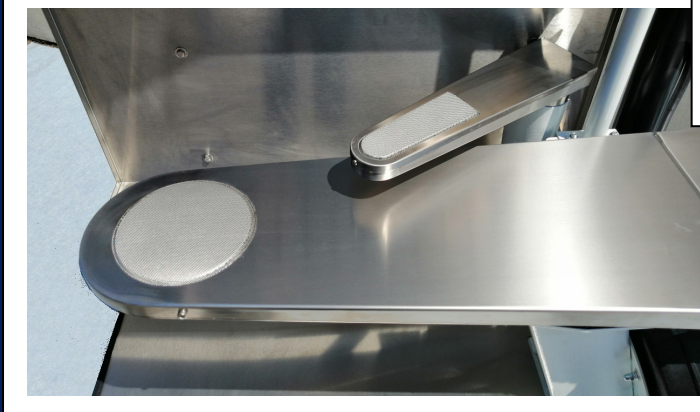

Mod. CG-S

**TAVOLO PER SMACCHIATURA
SPOTTING TABLE
TABLE A DETACHER**

HIGHLIGHTS

**PIANO e BRACCIOLO in ACCIAIO INOX
SPOTTING BOARD and ARM in S.S. INOX
PLATEAU et JEANNETTE en ACIER INOX**

**GREMBIALINA in ACCIAIO INOX
GARMENT -REST in S.S. INOX
BERCEAU VET. en ACIER INOX**

**GUARNIZIONE BRACCIOLO in TEFLON ANTIGRIPPAGGIO
ARM-GASKET in TEFLON ANTI-SEIZE
JOINT en TEFLON ANTI-GRIPPAGE**

**LUCE al NEON (di serie)
NEON-LIGHT (standard)
ECLAIRAGE NEON (de serie)**

**COMPRESSORE (di serie) Hp 3 - 320 Lt/m
NEON-LIGHT (standard) Hp 3 - 320 Lts /m
ECLAIRAGE NEON (de serie) Hp 3 - 320 Lts /m**