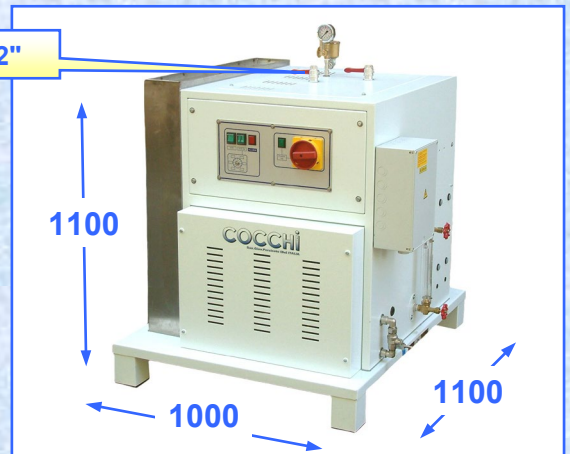

CG – GEN MAXI