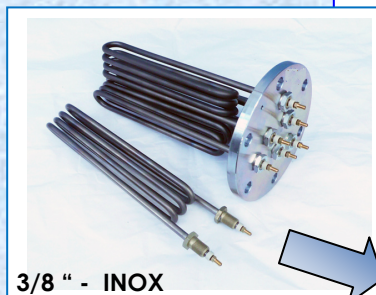

Mod. CG – GEN MAXI

CALDAIA
CHAUDIÈRE
BOILER
KESSEL
CALDERA

LT. 62 (5 BAR)

A DOPPIA CAMERA
WITH DOUBLE – CHAMBER
AVEC DOUBLE ETAGE
MIT DOPPELSTUFEN

CONTROLLO ELETTRONICO A 2 SONDE
CONTROLE ELECTRONIQUE A 2 SONDES
ELECTRONIC CONTROL AT 2 PROBES
ELEKTRONISCHE 2-SONDEN-KONTROLLE
CONTROL ELECTRONICO DE 2 SONDAS

POTENZA	VAPORE
Kw 12+12	Kg / h 36
Kw 15+15	Kg / h 44
Kw 18+18	Kg / h 50
Kw 21+21	Kg / h 60
Kw 24+24	Kg / h 66
Kw 27+27	Kg / h 72

n.2 GRUPPI DI RESISTENZE
n.2 GROUPE DE RESISTANCE
n.2 ELEMENTS GROUP
n.2 HEIZSTABEINHEIT
n.2 GRUPO DE RESISTENCIAS

VASCA INOX a CONTROLLO ELETTRONICO
BAC INOX avec CONTROL ELECTRONIQ.
STAINLESS STEEL TANK at ELECTRON. CONTR. LT. 77
BEHÄLTER AUS ROSTFREIEM STAHL
CUBA INOX A CONTROLLO ELETTRONICO

CG – GEN

CG – GEN MAXI