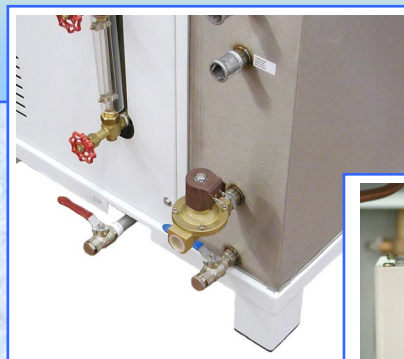

Mod. CG – GEN

**CALDAIA
CHAUDIERE
BOILER
KESSEL
CALDERA**

LT. 24 (5 BAR – 6 BAR)

**CONTROLLO ELETTRONICO A 2 SONDE
CONTROLE ELECTRONIQUE A 2 SONDAS
ELECTRONIC CONTROL AT 2 PROBES
ELEKTRONISCHE 2-SONDEN-KONTROLLE
CONTROL ELECTRONICO DE 2 SONDAS**

POTENZA	VAPORE
Kw 12	Kg / h 16
Kw 15	Kg / h 20
Kw 18	Kg / h 25
Kw 21	Kg / h 30
Kw 24	Kg / h 34
Kw 27	Kg / h 37

**VASCA INOX
BAC INOX
STAINLESS STEEL TANK
BEHÄLTER AUS ROSTFREIEM STAHL
CUBA INOX**

LT. 40

**CONTROLLO ELETTRONICO
CONTROL ELECTRONIQ.
ELECTRON. CONTR.
BEHÄLTER AUS ROSTFREIEM STAHL
CONTROLLO ELETTRONICO**

**1 GRUPPO DI RESISTENZE
1 GROUPE DE RESISTANCE
1 ELEMENTS GROUP
1 HEIZSTABEINHEIT
1 GRUPO DE RESISTENCIAS**

OPTIONALS

**VARIATORE ELETTRONICO DELLA POTENZA
VARIATEUR ELECTRONIQUE DE LA PUISSANCE
ELECTRONIC VARIATOR OF THE POWERFULL
ELEKTRONISCHER LEISTUNGSREGLER
VARIADOR ELECTRONICO DE LAS POTENCIAS**

**SISTEMA DI RAFFREDDAMENTO ACQUA IN VASCA
VARIATEUR ELECTRONIQUE DE LA PUISSANCE
ELECTRONIC VARIATOR OF THE POWERFULL
KÜHLSYSTEM FÜR BEHÄLTERWASSER
SISTEMA DE REFRIGERACION DE AGUA EN LA CUBA**