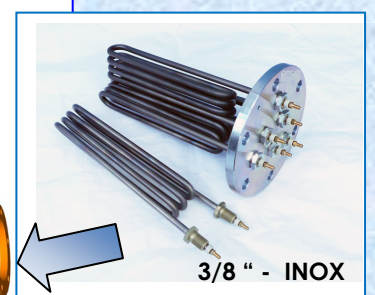

Mod. CG – GEN MAXI

CALDAIA
CHAUDIÈRE
BOILER
KESSEL
CALDERA

LT. 62 (5 BAR)

A DOPPIA CAMERA
WITH DOUBLE – CHAMBER
AVEC DOUBLE ETAGE
MIT DOPPELSTUFEN

CONTROLLO ELETTRONICO A 2 SONDE
CONTROLE ELECTRONIQUE A 2 SONDES
ELECTRONIC CONTROL AT 2 PROBES
ELEKTRONISCHE 2-SONDEN-KONTROLLE
CONTROL ELECTRONICO DE 2 SONDAS

POTENZA	VAPORE
Kw 12+12	Kg / h 36
Kw 15+15	Kg / h 44
Kw 18+18	Kg / h 50
Kw 21+21	Kg / h 60
Kw 24+24	Kg / h 66
Kw 27+27	Kg / h 72

n.2 GRUPPI DI RESISTENZE
n.2 GROUPE DE RESISTANCE
n.2 ELEMENTS GROUP
n.2 HEIZSTABEINHEIT
n.2 GRUPO DE RESISTENCIAS

VASCA INOX a CONTROLLO ELETTRONICO
BAC INOX avec CONTROL ELECTRONIQ.
STAINLESS STEEL TANK at ELECTRON. CONTR. LT. 77
BEHÄLTER AUS ROSTFREIEM STAHL
CUBA INOX A CONTROLLO ELETTRONICO

CG – GEN

CG – GEN MAXI