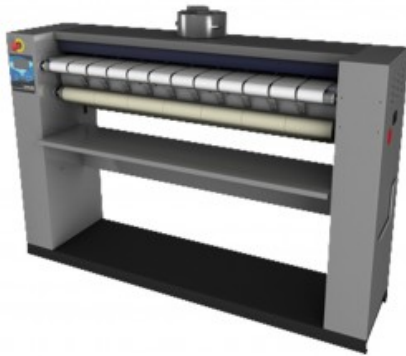

**DANUBE**

**SECHEUSE REPASSEUSE MICRA II DANUBE**

Réf. MICRAII

Azur Concept Blanchisserie vous présente cette repasseuse-sécheuse de gamme la **Micra II** de chez **DANUBE** pour sécher et repasser le linge plat.

Cet équipement professionnel pour blanchisserie est un modèle économique permettant une excellente finition , grâce aux bandes d'engagement et de repassage.

Un modèle plus performant qu'une simple repasseuse : elle sèche et repasse dès la sortie d'une laveuseessoreuse à super essorage permettant un gain de temps et des économies d'énergie.

**POINTS FORTS**

- Bonne conduction thermique
- Bandes d'engagement et de repassage résistantes aux températures élevées
- Confort acoustique : <60 dB
- Accès facile à tous les composants des deux côtés de la machine
- Sèche et repasse en une seule opération à la sortie d'une laveuse à super essorage