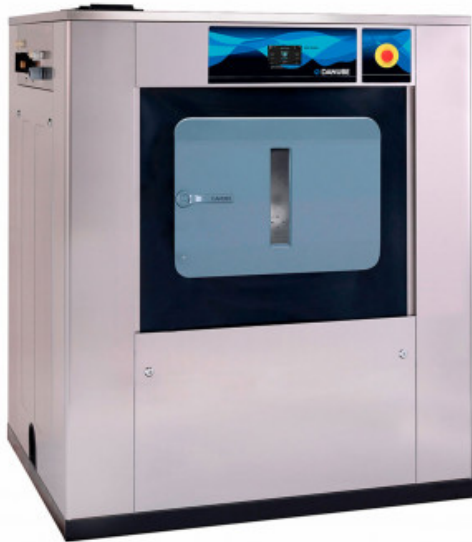

DANUBE

LAVE LINGE ASEPTIQUE MED22 22-25KG DANUBE

Réf. MED22E

Azur Concept Blanchisserie vous recommande ce lave-linge de chez **DANUBE**, un équipement professionnel d'une capacité de 22kg.

La gamme MEDICALE a été spécialement conçue pour répondre aux besoins des structures médicales. Elle dispose d'une carrosserie extérieure en skin plate et d'un nouveau microprocesseur ET2 doté de nombreuses fonctionnalités.

Un matériel pour blanchisserie professionnelle très performant et capable d'atteindre une vitesse d'essorage de 1000 T/MN, modèle bi-énergie (chauffage électrique et vapeur), prêt à être raccordé sur des pompes doseuses et doté de 2 entrées d'eau.

POINTS FORTS

- Ecran tactile programmable
- Grande ouverture de portes
- Panneaux en skinplate gris
- Positionnement automatique du tambour
- Système de pesage intelligent

SERVICES ASSOCIÉS

- Conception
- Maintenance
- (Var 83)
- Installation
- Dépannage

DANUBE

LAVE LINGE ASEPTIQUE MED22 22-25KG DANUBE

Réf. MED22E

CARACTÉRISTIQUES TECHNIQUES

- Capacité : 22kg
- Vidange : Vanne de vidange
- Dimension en mm (LxPxH) : 1184x914x1398
- Puissance moteur kW : 2.2
- Consommation vapeur max. Kg/h : 12
- Consommation d'eau max. Lit/h : 198