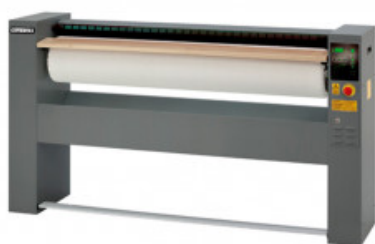

GIRBAU

REPASSEUSE P-2510 et P-2514 GIRBAU

Réf. P-2510 - P-2514

Azur Concept Blanchisserie a sélectionné ces repasseuses **P-2510** et **P-2514** de chez **GIRBAU**. Ces repasseuses murales sont idéales pour le repassage du linge plat.

Ces équipements professionnels disposent d'une entrée et sortie de linge frontale, d'un cylindre en acier chromé et d'une tôle d'introduction.

Ils bénéficient également d'un système de protection des doigts, d'un régulateur de vitesse et d'un chauffage électrique.

- Largeur 1 400
- Profondeur 420
- Hauteur 1 005
- Poids
- Poids net 110
- Caractéristiques techniques
- Alimentation Electrique
- Puissance 5 360 Watt