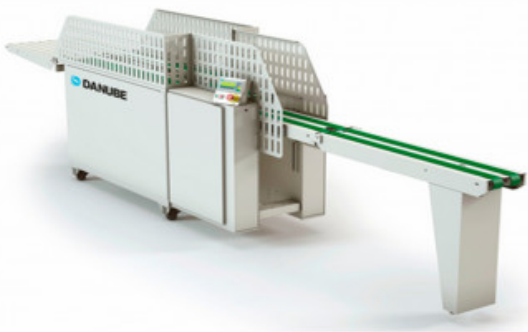

### PLIEUSE SMARTY DANUBE

Réf. SMARTY : SMARTY MINI

Azur Concept Blanchisserie a sélectionné cette plieuse **SMART** de **DANUBE**. Un accessoire indispensable pour la réalisation de pliage de petites pièces et moyennes. Elle peut fonctionner seule ou en complément d'une grosse plieuse ou des sècheuses repasseuses SPE ou SP DANUBE.

Cet équipement est disponible en 2 versions :

SMARTY ou SMARTY MINI (format plus compact)

## CARACTÉRISTIQUES TECHNIQUES

- Production maximale d'environ 900/1.200 pièces/heure.
- Taille maximale du linge pour SMARTY: 570 x 1.000 mm
- Taille maximale du linge pour SMARTY MINI: 570 x 600 mm.
- Table de travail aspirante.
- Microprocesseur PLC permettant d'adapter la taille du linge, jusqu'à 20 programmes.
- Affichage des alarmes et messages.
- Bandes de transport en caoutchouc et coton.
- Mesure automatique du linge compteur partiel ou total des pièces.