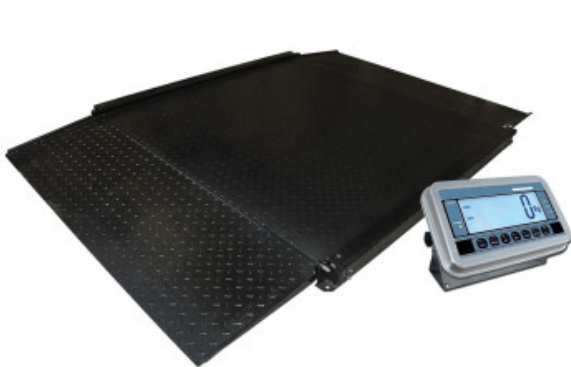

### PLATEFORME EN ACIER PEINT SP 800x800 - 600KG

Réf. SP-800

Azur Concept Blanchisserie a sélectionné cette plateforme surbaissée de chez **CREATIVE BALANCE**.

Cet équipement professionnel dispose d'un plateau en acier peint et d'un indicateur en inox. Elle possède deux rampes d'accès pour faciliter le passage de chariots.

En plus de son ergonomie, cette balance a été conçue pour un usage intensif, elle est ultra-réistante.

### PLATEFORME EN ACIER PEINT SP 800x800 - 600KG

Réf. SP-800

#### CARACTÉRISTIQUES TECHNIQUES

---

- Fonctions : Brut/Tare/Net
- Affichage : LCD 52mm
- Structure Acier peint
- IP : 56
- Alimentation : Secteur et batterie
- Communication : RS 232
- Dimensions plateau mm :
- SP-800 : 800 x 800