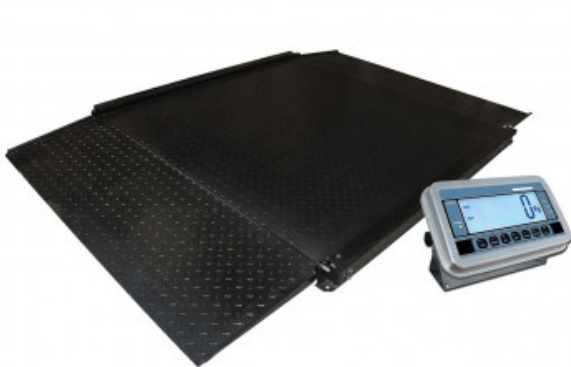

CREATIVE BALANCE

PLATEFORME EN ACIER PEINT SP 800x800 - 600KG

Réf. SP-800

Azur Concept Blanchisserie a sélectionné cette plateforme surbaissée de chez **CREATIVE BALANCE**.

Cet équipement professionnel dispose d'un plateau en acier peint et d'un indicateur en inox. Elle possède deux rampes d'accès pour faciliter le passage de chariots.

En plus de son ergonomie, cette balance a été conçue pour un usage intensif, elle est ultra-résistante.

POINTS FORTS

- Robuste
- Simple d'utilisation
- Précis

SERVICES ASSOCIÉS

- Livraison
- Installation
- Maintenance
- Dépannage

CREATIVE BALANCE

PLATEFORME EN ACIER PEINT SP 800x800 - 600KG

Réf. SP-800

CARACTÉRISTIQUES TECHNIQUES

- Fonctions : Brut/Tare/Net
- Affichage : LCD 52mm
- Structure Acier peint
- IP : 56
- Alimentation : Secteur et batterie
- Communication : RS 232
- Dimensions plateau mm :
- SP-800 : 800 x 800